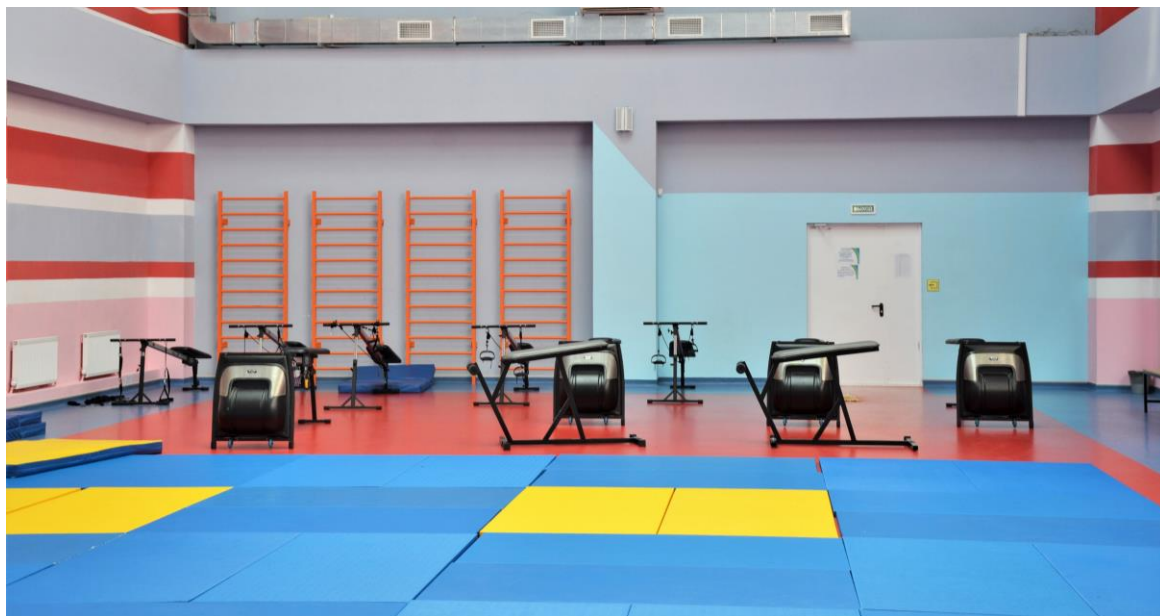

# ЗАЛ ФЕХТОВАНИЯ

- Специальное покрытие для 5 фехтовальных дорожек
- 2 раздевалки по 50 мест
- 2 инвентарные
- Медицинский кабинет

# ЗАЛ СУХОГО ПЛАВАНИЯ

Зал размером 24 м x 12 м  
Современные тренажеры для пловцов

# СКЕЙТ-ПАРК

Различные типы рампов, флайбоксов, радиусов, ровный асфальт для обучения, выполнения трюков и фристайла