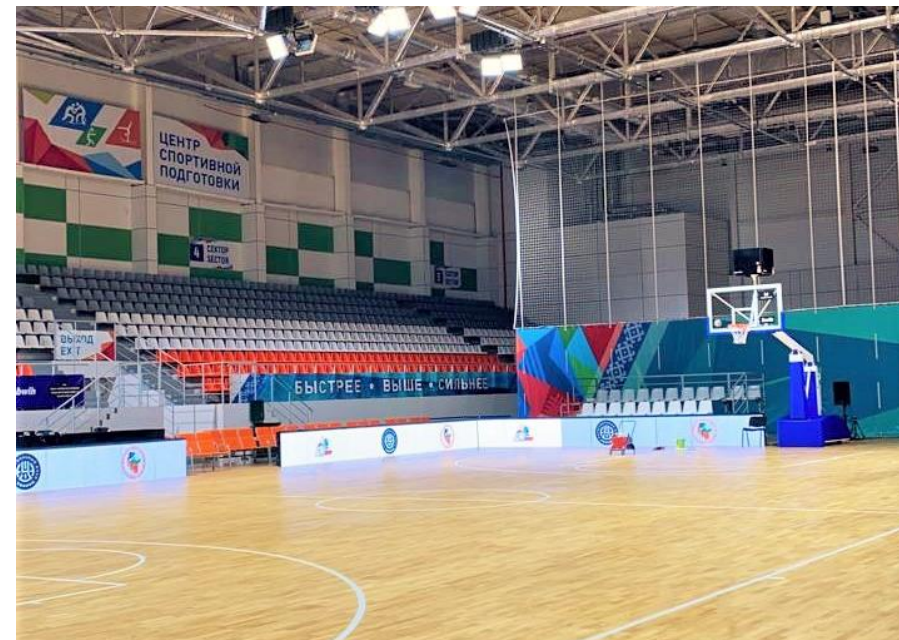

12 - Медицинский центр

13 - Раздевалки стадиона

14 - Теннисный корт,  
баскетбольная площадка

15 - Стадион легкой  
атлетики

16 - Скейт-парк

17 - Администрация

# СТАДИОН ЛЕГКОЙ АТЛЕТИКИ

- Кроссовая трасса с искусственным покрытием длина 1000 м, ширина 3 м
- Десятирядная беговая дорожка 400 м
- Сектора для прыжков, метания молота и диска, ямы для стипль-чеза
- Поле с естественным газоном

# УНИВЕРСАЛЬНЫЙ ЗАЛ

- Размер 100 x 30 метров, высота 12 м
- Трибуны на 1500 зрителей
- 2 экрана, 4 раздевалки на 120 мест
- Сборный-разборный паркет SPEED LOCK S-20
- Покрытие для волейбола Teraflex evolution