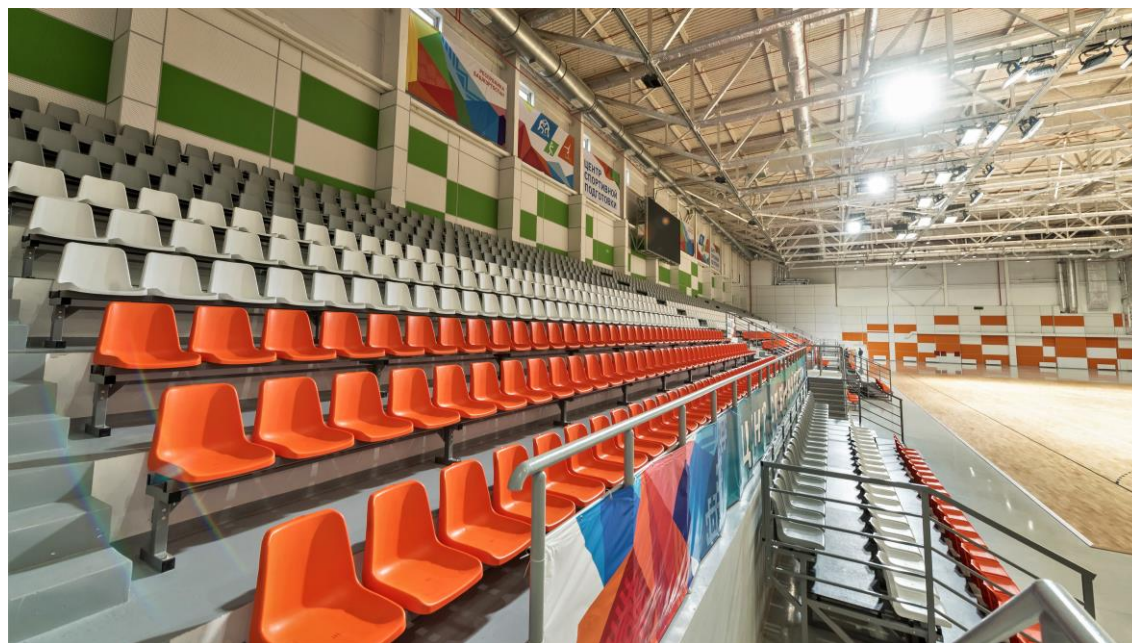

# СТАДИОН ЛЕГКОЙ АТЛЕТИКИ

- Кроссовая трасса с искусственным покрытием длина 1000 м, ширина 3 м
- Десятирядная беговая дорожка 400 м
- Сектора для прыжков, метания молота и диска, ямы для стипль-чеза
- Поле с естественным газоном

# УНИВЕРСАЛЬНЫЙ ЗАЛ

- Размер 100 x 30 метров, высота 12 м
- Трибуны на 1500 зрителей
- 2 экрана, 4 раздевалки на 120 мест
- Сборный-разборный паркет SPEED LOCK S-20
- Покрытие для волейбола Teraflex evolution