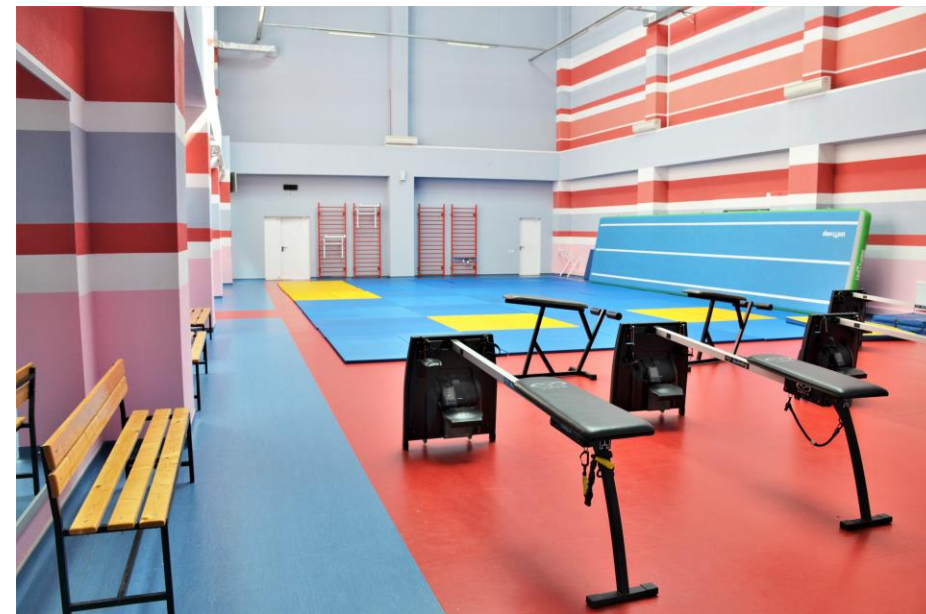

# ЗАЛ ФЕХТОВАНИЯ

- Специальное покрытие для 5 фехтовальных дорожек
- 2 раздевалки по 50 мест
- 2 инвентарные
- Медицинский кабинет

# ЗАЛ СУХОГО ПЛАВАНИЯ

Зал размером 24 м x 12 м  
Современные тренажеры для пловцов