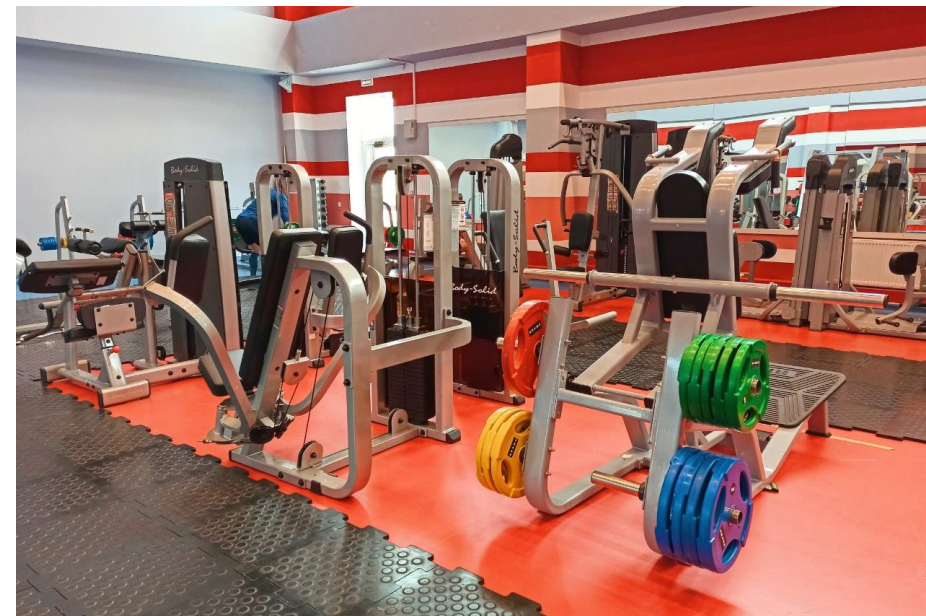

ТРЕНАЖЕРНЫЙ ЗАЛ

- Зал размером 24 м x 12 м
- Современные тренажеры для общей физической подготовки