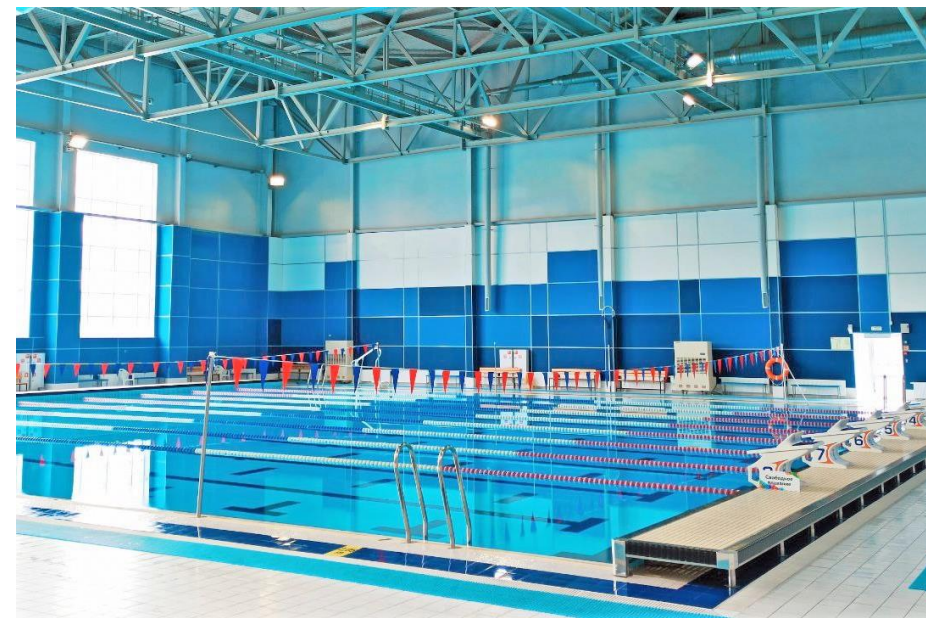

Детский бассейн 12 x 6 м, t 30 С°
Глубина 1-0,8 м

Плескательный бассейн 10 x 6 м
Глубина 0,8-0,6 м, t 30 С°