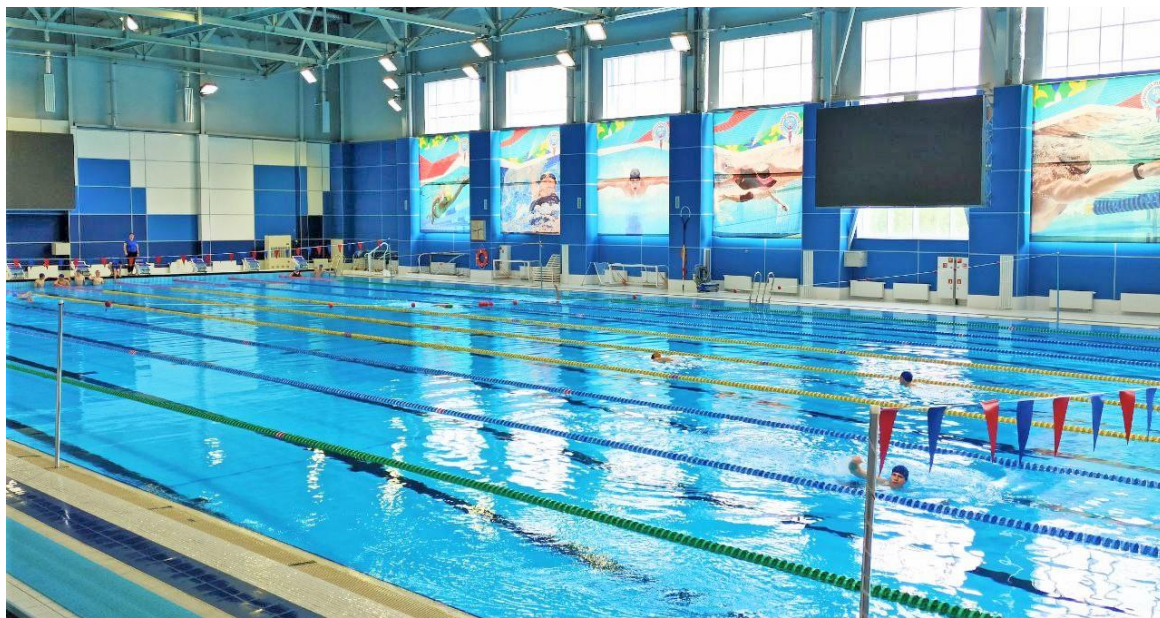

# СТАДИОН ЛЕГКОЙ АТЛЕТИКИ

- Кроссовая трасса с искусственным покрытием длина 1000 м, ширина 3 м
- Десятирядная беговая дорожка 400 м
- Сектора для прыжков, метания молота и диска, ямы для стипль-чеза
- Поле с естественным газоном

# УНИВЕРСАЛЬНЫЙ ЗАЛ

- Размер 100 x 30 метров, высота 12 м
- Трибуны на 1500 зрителей
- 2 экрана, 4 раздевалки на 120 мест
- Сборный-разборный паркет SPEED LOCK S-20
- Покрытие для волейбола Teraflex evolution

# БАССЕЙНЫ

Бассейн 50 м, 10 дорожек, t 26-28 С°  
Глубина 3-2 м, трибуны на 280 мест

Бассейн 25 м, 10 дорожек, t 26-28 С°  
Глубина 2-1,2 м, 2 раздевалки с хаммам

Детский бассейн 12 x 6 м, t 30 С°  
Глубина 1-0,8 м